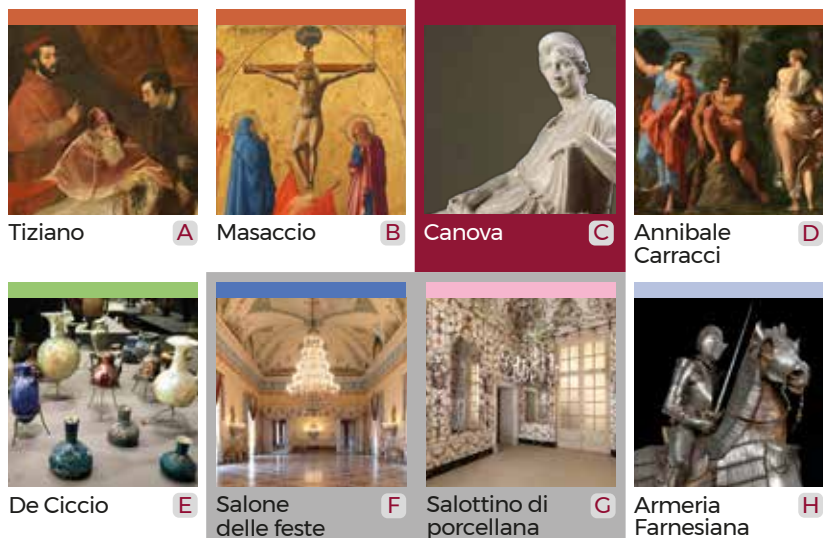

MUSEO E REAL BOSCO DI CAPODIMONTE

Capodimonte
e Real Bosco
Museo

www.museocapodimonte.beniculturali.it

INFO

Aperto tutti i giorni (tranne il mercoledì)
ore 08.30 - 19.30, ore 09.30 - 17.00 (secondo e terzo piano)
La biglietteria e il bookshop chiudono alle 18.30

*The Museum is open from Thursday to Tuesday
from 8.30 am to 7.30 pm,
9.30 am - 5.00 pm (second and third floor)
It is closed on Wednesday
The ticket office and the bookshop
close at 6.30 pm*

Contatti / contacts
081 749 91 11
mu-cap@beniculturali.it
www.museocapodimonte.beniculturali.it