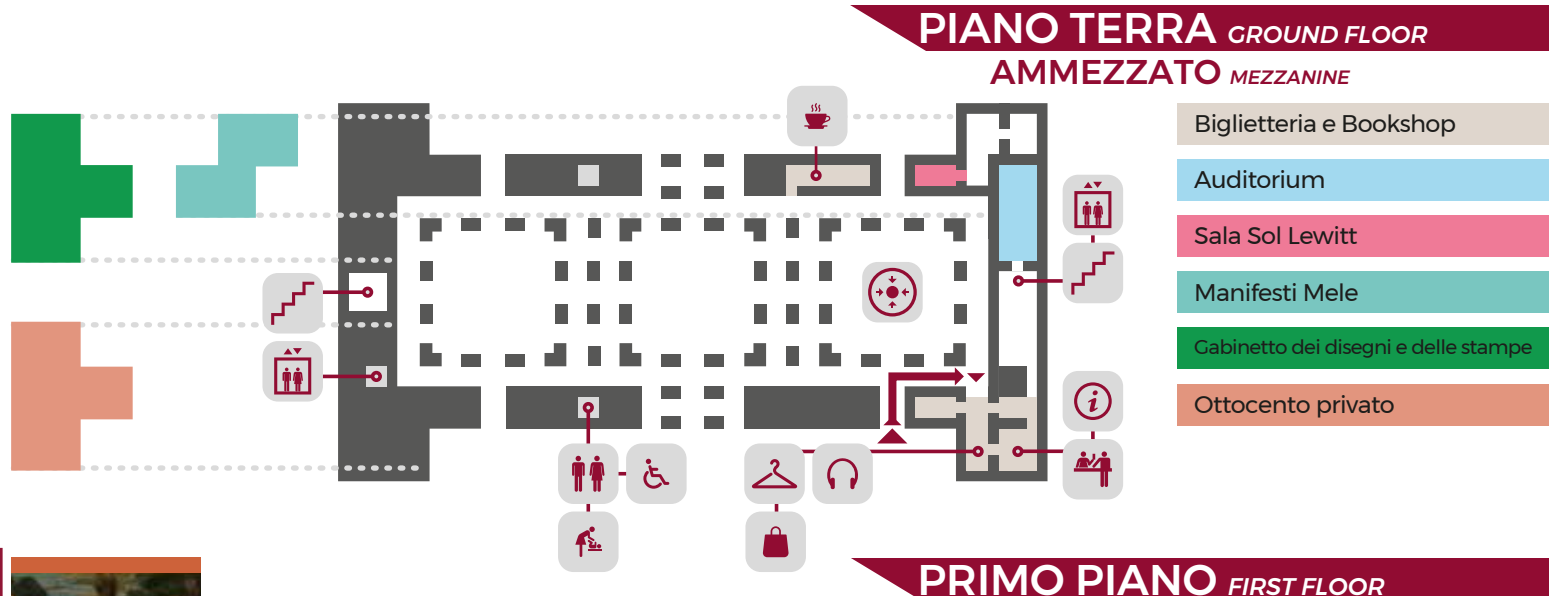

MUSEO E REAL BOSCO DI CAPODIMONTE

Capodimonte
e Real Bosco
Museo

www.museocapodimonte.beniculturali.it

INFO

Aperto tutti i giorni (tranne il mercoledì)
ore 08.30 - 19.30, ore 09.30 - 17.00 (secondo e terzo piano)
La biglietteria e il bookshop chiudono alle 18.30

*The Museum is open from Thursday to Tuesday
from 8.30 am to 7.30 pm,
9.30 am - 5.00 pm (second and third floor)
It is closed on Wednesday
The ticket office and the bookshop
close at 6.30 pm*

Contatti / contacts
081 749 91 11
mu-cap@beniculturali.it
www.museocapodimonte.beniculturali.it