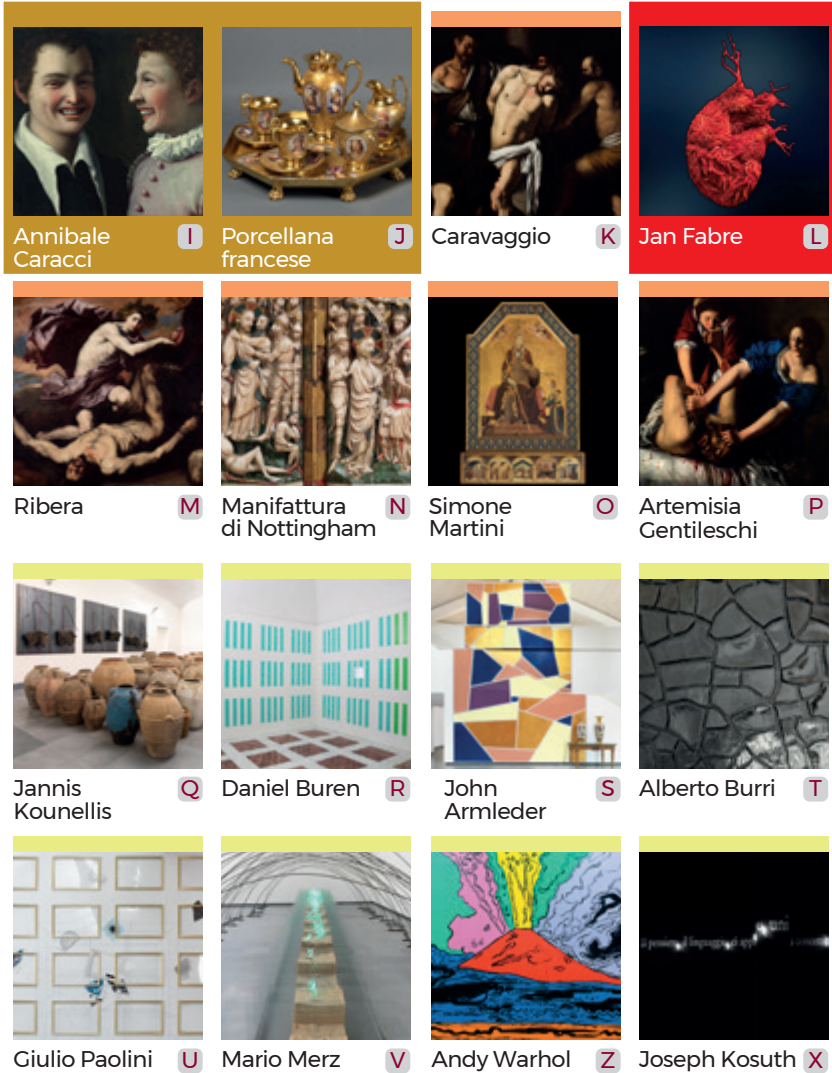

MUSEO E REAL BOSCO DI CAPODIMONTE

Capodimonte
e Real Bosco

www.museocapodimonte.beniculturali.it

- biglietteria ticket office
- informazioni information desk
- scale stair
- ascensore lift
- bagni toilets
- bagni toilets
- bagno disabili accessible toilet
- ascensore disabili accessible toilet
- bar café
- punto d'incontro meeting point
- book shop
- audioguide
- guardaroba cloakroom