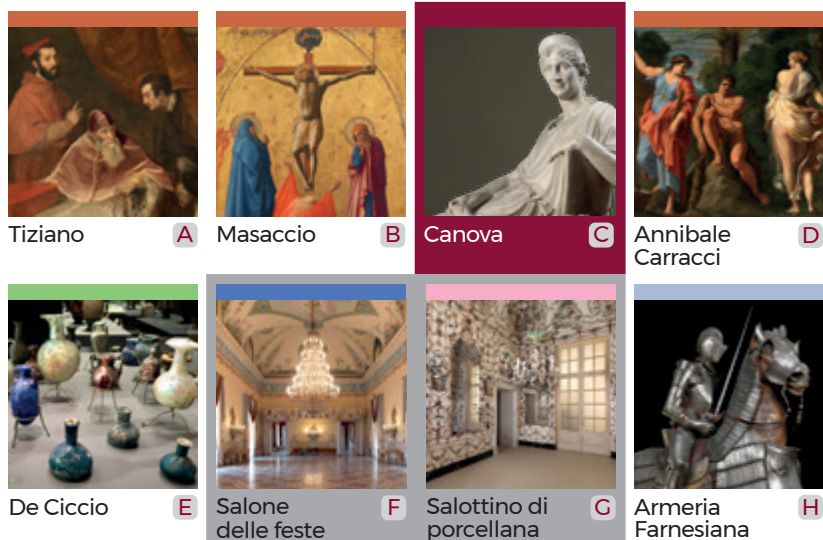

MUSEO E REAL BOSCO DI CAPODIMONTE

Capodimonte
e Real Bosco
Museo

www.museocapodimonte.beniculturali.it

INFO

Aperto tutti i giorni (tranne il mercoledì)
ore 08.30 - 19.30, ore 09.30 - 17.00 (secondo e terzo piano)
La biglietteria e il bookshop chiudono alle 18.30

*The Museum is open from Thursday to Tuesday
from 8.30 am to 7.30 pm,
9.30 am - 5.00 pm (second and third floor)
It is closed on Wednesday
The ticket office and the bookshop
close at 6.30 pm*

Contatti / contacts
081 749 91 11
mu-cap@beniculturali.it
www.museocapodimonte.beniculturali.it