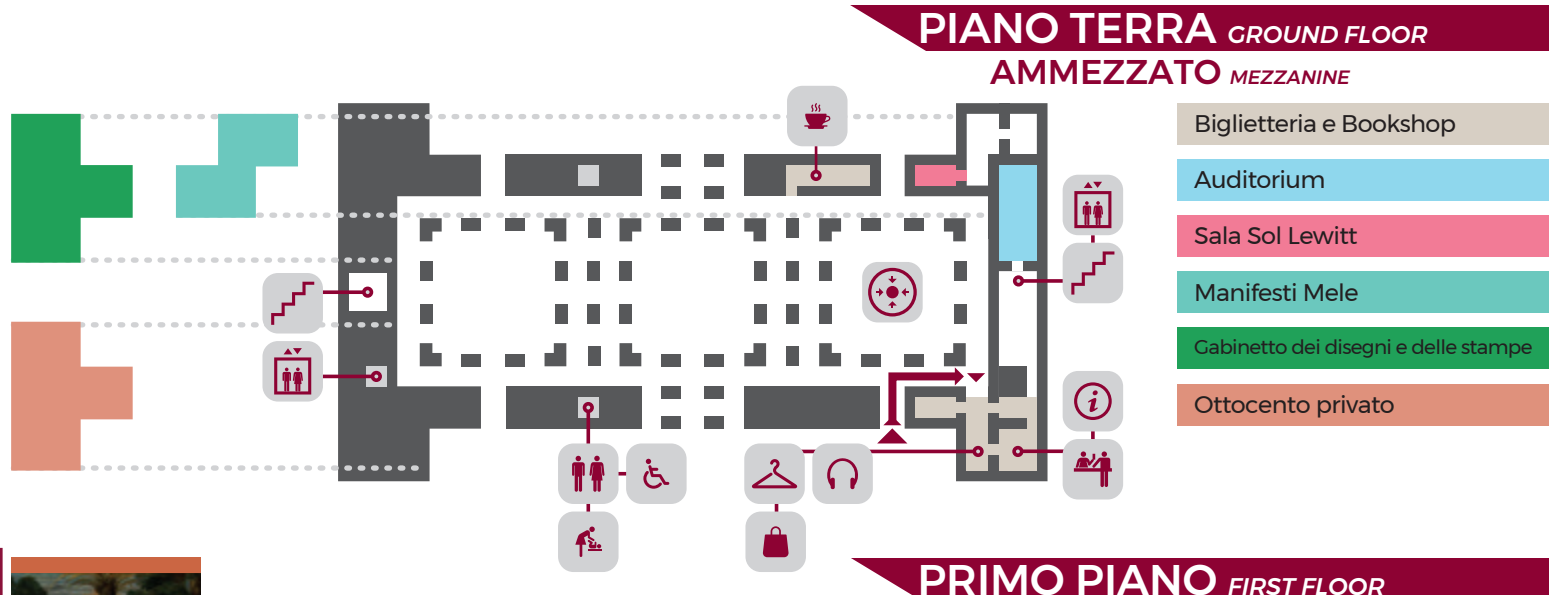

MUSEO E REAL BOSCO DI CAPODIMONTE

Capodimonte
e Real Bosco
Museo

www.museocapodimonte.beniculturali.it

INFO

Aperto tutti i giorni (tranne il mercoledì)
ore 08.30 - 19.30, ore 09.30 - 17.00 (secondo e terzo piano)
La biglietteria e il bookshop chiudono alle 18.30

MUSEO E REAL BOSCO DI CAPODIMONTE

Capodimonte
e Real Bosco

www.museocapodimonte.beniculturali.it

- biglietteria ticket office
- informazioni information desk
- scale stair
- ascensore lift
- bagni toilets
- bagni toilets
- bagno disabili accessible toilet
- ascensore disabili accessible toilet
- bar café
- punto d'incontro meeting point
- book shop
- audioguide
- guardaroba cloakroom